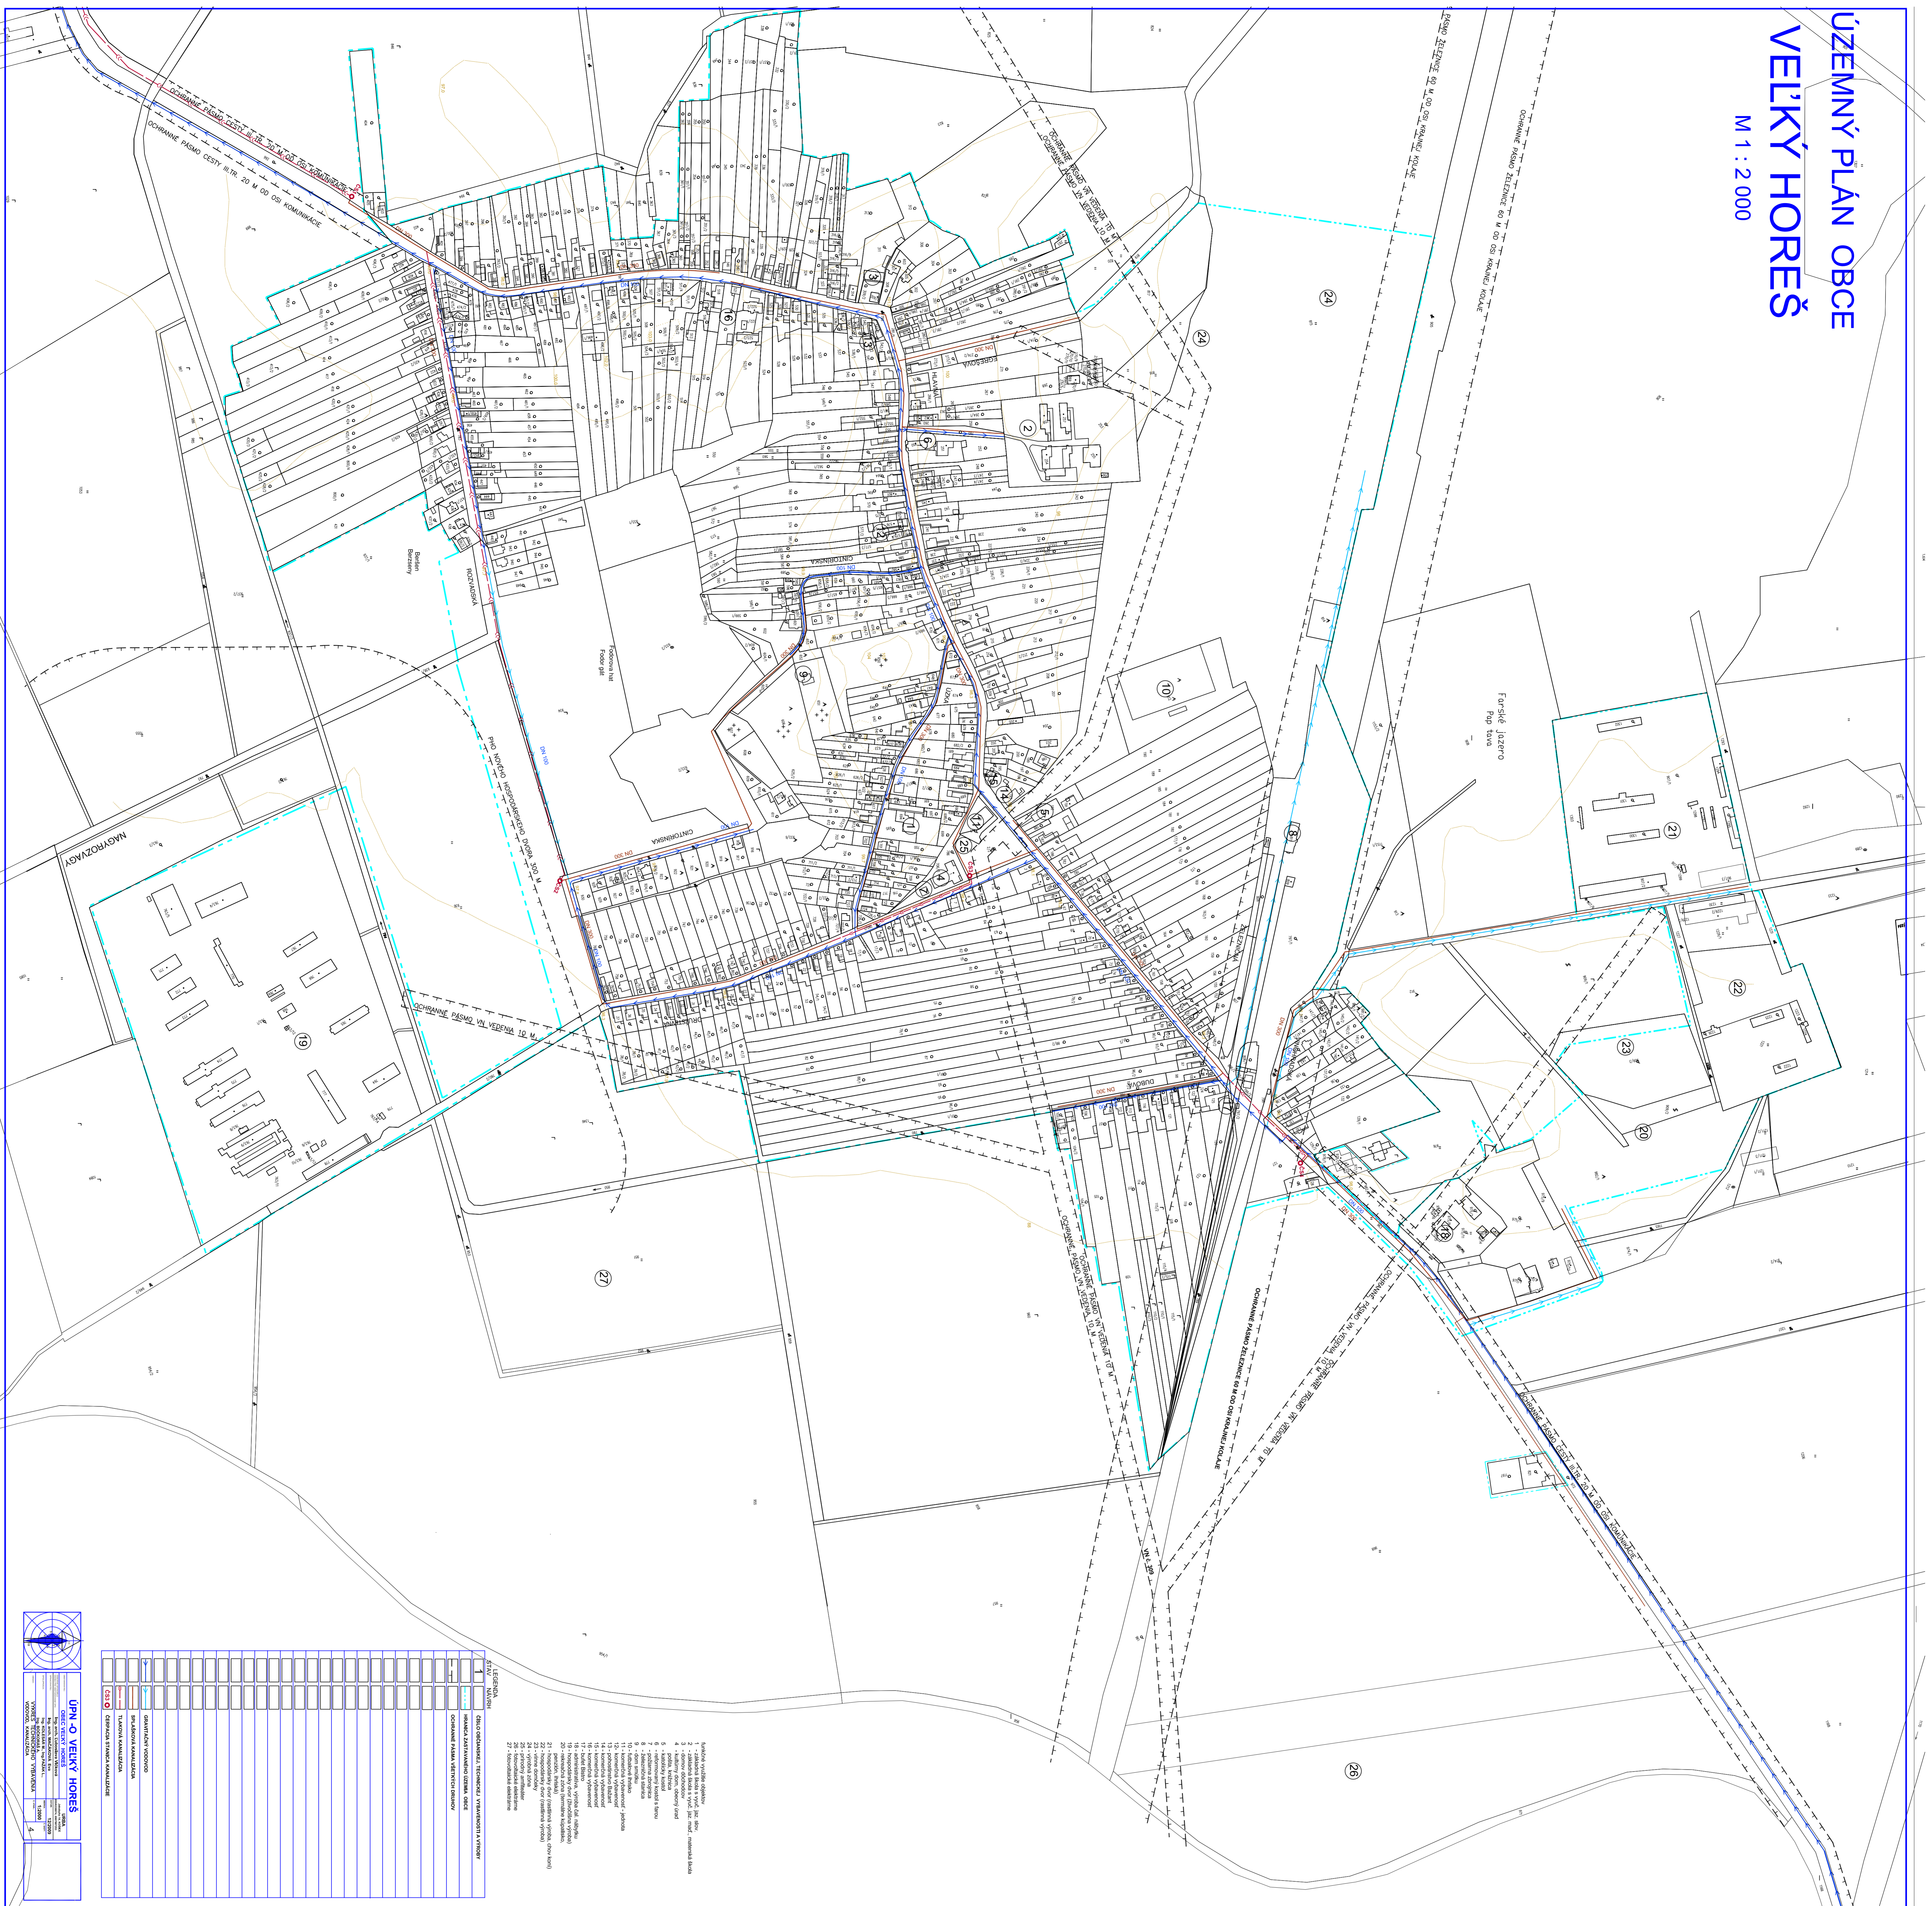

ÚZEMNÝ PĽÁN OBCE VEĽKÝ HOREŠ

M 1 : 2 000

Číslo	Názov objektu	Stav	Príloha
1	Objekt 1	Nový	1
2	Objekt 2	Nový	1
3	Objekt 3	Nový	1
4	Objekt 4	Nový	1
5	Objekt 5	Nový	1
6	Objekt 6	Nový	1
7	Objekt 7	Nový	1
8	Objekt 8	Nový	1
9	Objekt 9	Nový	1
10	Objekt 10	Nový	1
11	Objekt 11	Nový	1
12	Objekt 12	Nový	1
13	Objekt 13	Nový	1
14	Objekt 14	Nový	1
15	Objekt 15	Nový	1
16	Objekt 16	Nový	1
17	Objekt 17	Nový	1
18	Objekt 18	Nový	1
19	Objekt 19	Nový	1
20	Objekt 20	Nový	1
21	Objekt 21	Nový	1
22	Objekt 22	Nový	1
23	Objekt 23	Nový	1
24	Objekt 24	Nový	1
25	Objekt 25	Nový	1
26	Objekt 26	Nový	1
27	Objekt 27	Nový	1
28	Objekt 28	Nový	1
29	Objekt 29	Nový	1
30	Objekt 30	Nový	1

ÚPN - O VEĽKÝ HOREŠ
M 1 : 2 000